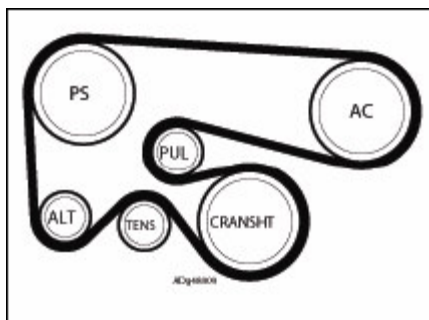

A Tenneco Company

www.gates.com/europe

015

13 juli 2006

Technical Bulletin

Fiat groep 1.9 JTD motoren

GATES REFERENTIE:	55189679 en 71734476	
MERK:	ALFA ROMEO / FIAT / LANCIA	
MODEL:	147, 156, GT, Marea, Marengo, Multipla, Lybra	
MOTOR:	1.9 JTD	
MOTORCODE:	182B4000, 186A6000, 186A8000, 186A9000, 182B9000, 192A5000, 192B1000, 937A2000, 937A4000, 937A5000, AR32302, AR37101	

Op verschillende modellen van de Fiat groep met de 1.9 JTD motor en uitgerust met een airconditioning compressor zijn, sinds de introductie, verschillende aanpassingen gemaakt op het hulpaandrijfsysteem.

Riemplengte, spanrol en schijven hebben allemaal kleine veranderingen ondergaan – en niet noodzakelijk hetzelfde voor Alfa, Lancia en Fiat – in een poging de rijprestaties te verbeteren.

Hierdoor wordt door Fiat nog maar 1 riemplengte voorgeschreven voor deze aandrijving:

De OE/OES referenties zijn 55189679 en 71734476

De Gates Micro-V XF vervangingsriem is **6PK1835**

Dit betekent dat de 6PK1840, die eerder werd voorgeschreven voor een aantal van deze applicaties, niet langer gemonteerd dient te worden op deze 1.9 JTD + AC aandrijving.

Een overzicht van de gewijzigde specificaties is bijgevoegd.